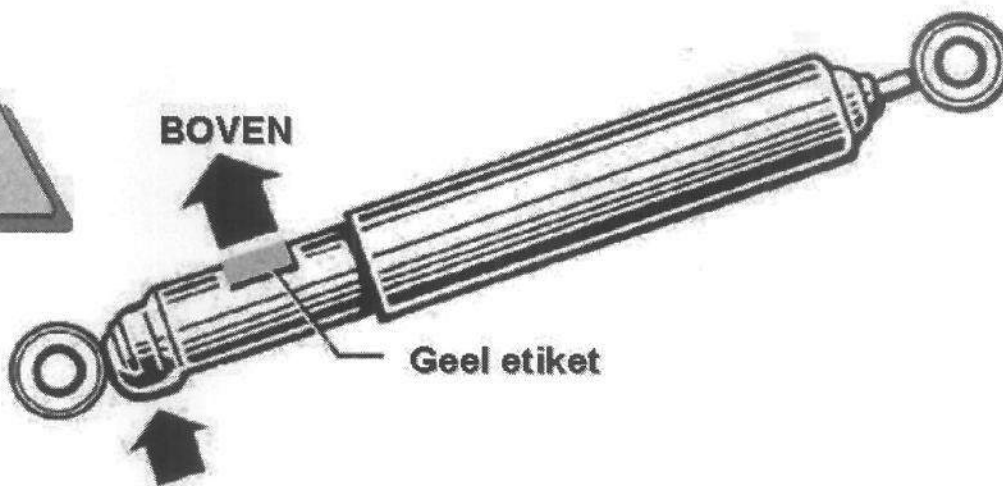

Correct installation - R3202

CITROËN

3

2 PK

Correcte installatie

BOVEN

Geel etiket

OLIERETOUR