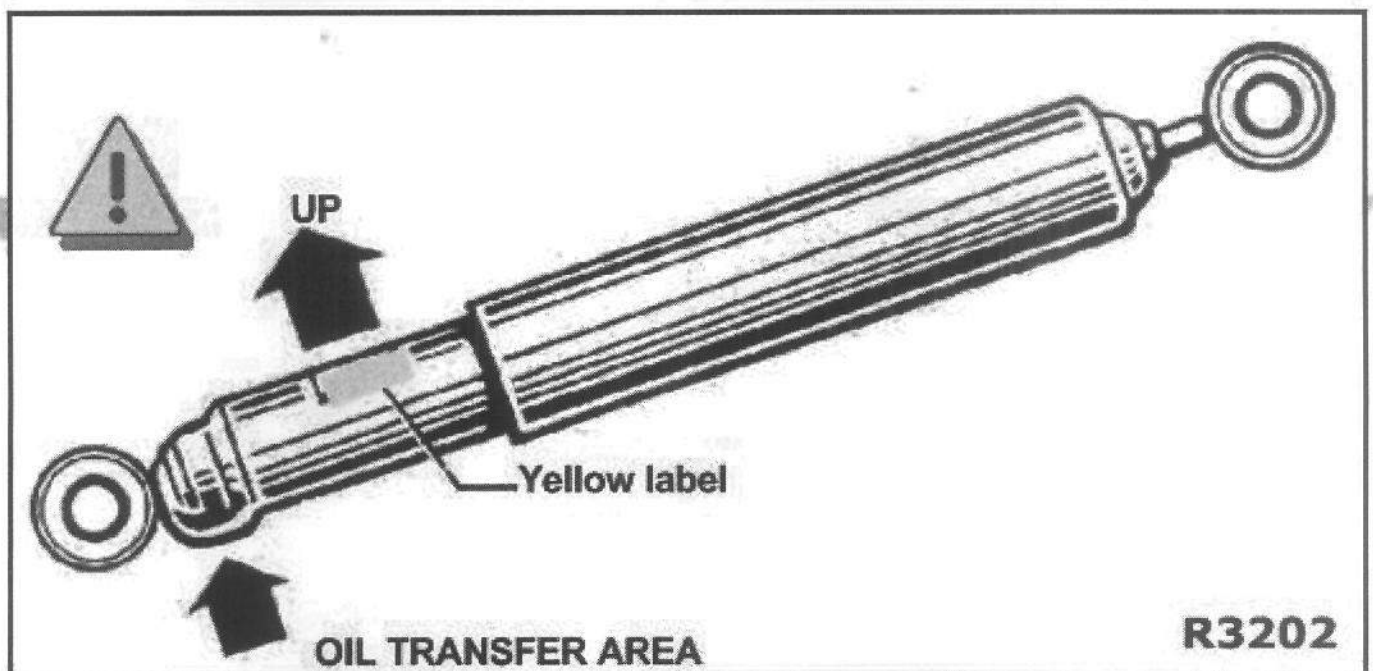

Correct installation - R3202

CITROËN

3

2 PK

Correcte installatie

BOVEN

Geel etiket

OLIERETOUR