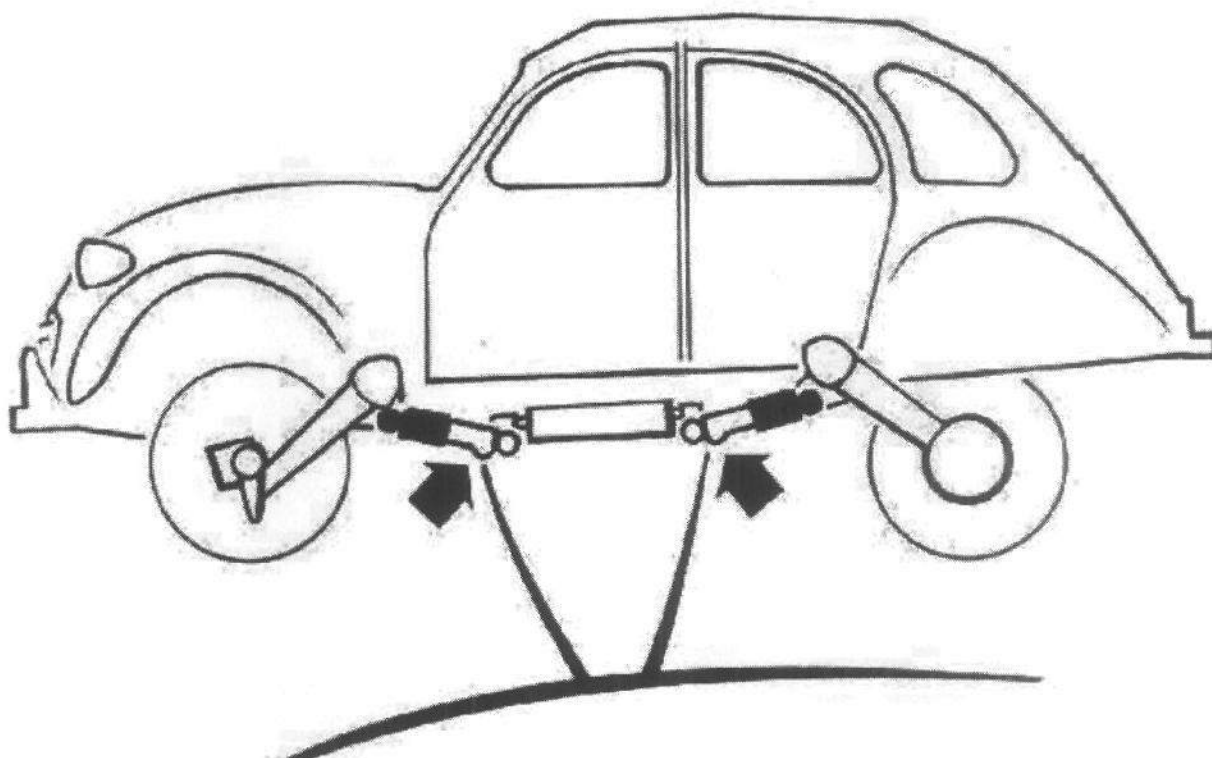

Correct installation - R3202

CITROËN

3

2 PK

Correcte installatie

BOVEN

Geel etiket

OLIERETOUR